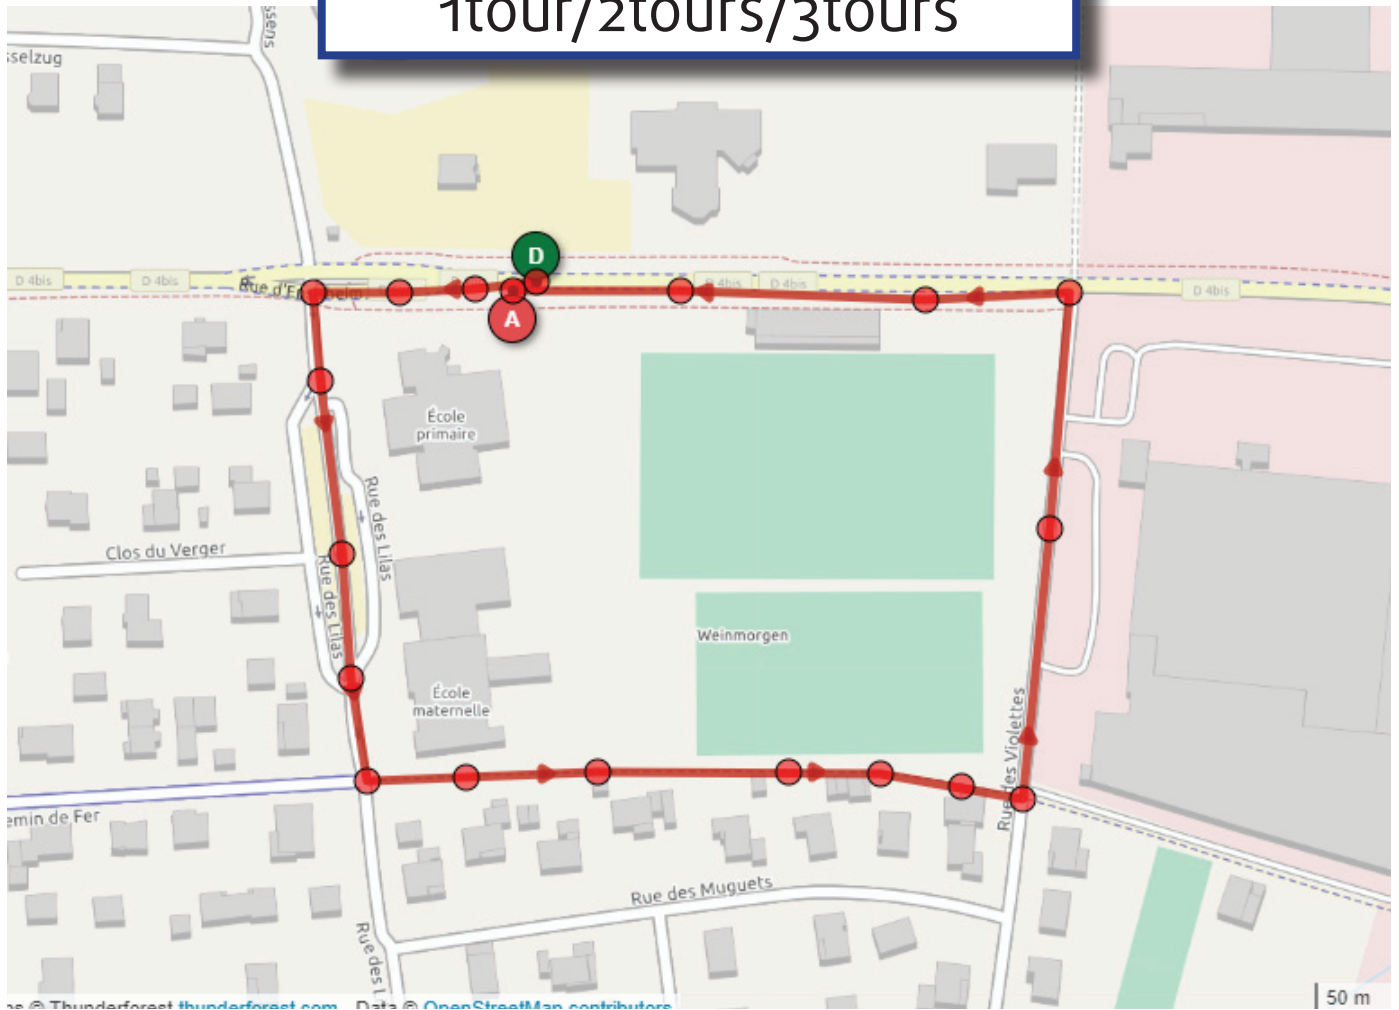

Courses enfants 750m 1tour/2tours/3tours

14h30	<u>ecole athlé 1tour</u>
	poussins 1tour
	benjamins 2tours
	minimes 3tours
15h15	canibaby 1/4tour
	cani-enfant1 1tour
	cani-enfant2 2tours